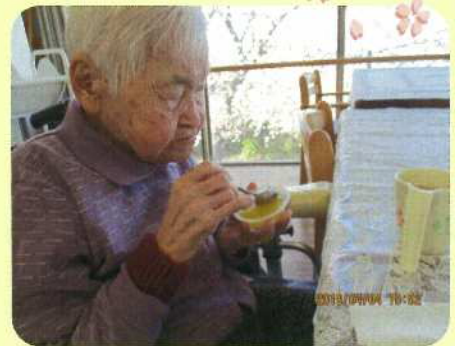

玉手箱

第63号

平成31年4月10日発行
社会福祉法人 育生会
よつば苑

春うらら♪

今年の桜は、4月に入り寒暖差が大きかったおかげで、ずいぶん長い期間楽しめました。青空に桜のピンクは、本当に綺麗です！

今年は2階の談話室から、お花見を楽しみました。

詩・クラブ

「いつの間にか」
しらすしらすに
時が過ぎ
いつの間にか
寒い冬が終わり
風が春を運ぶ